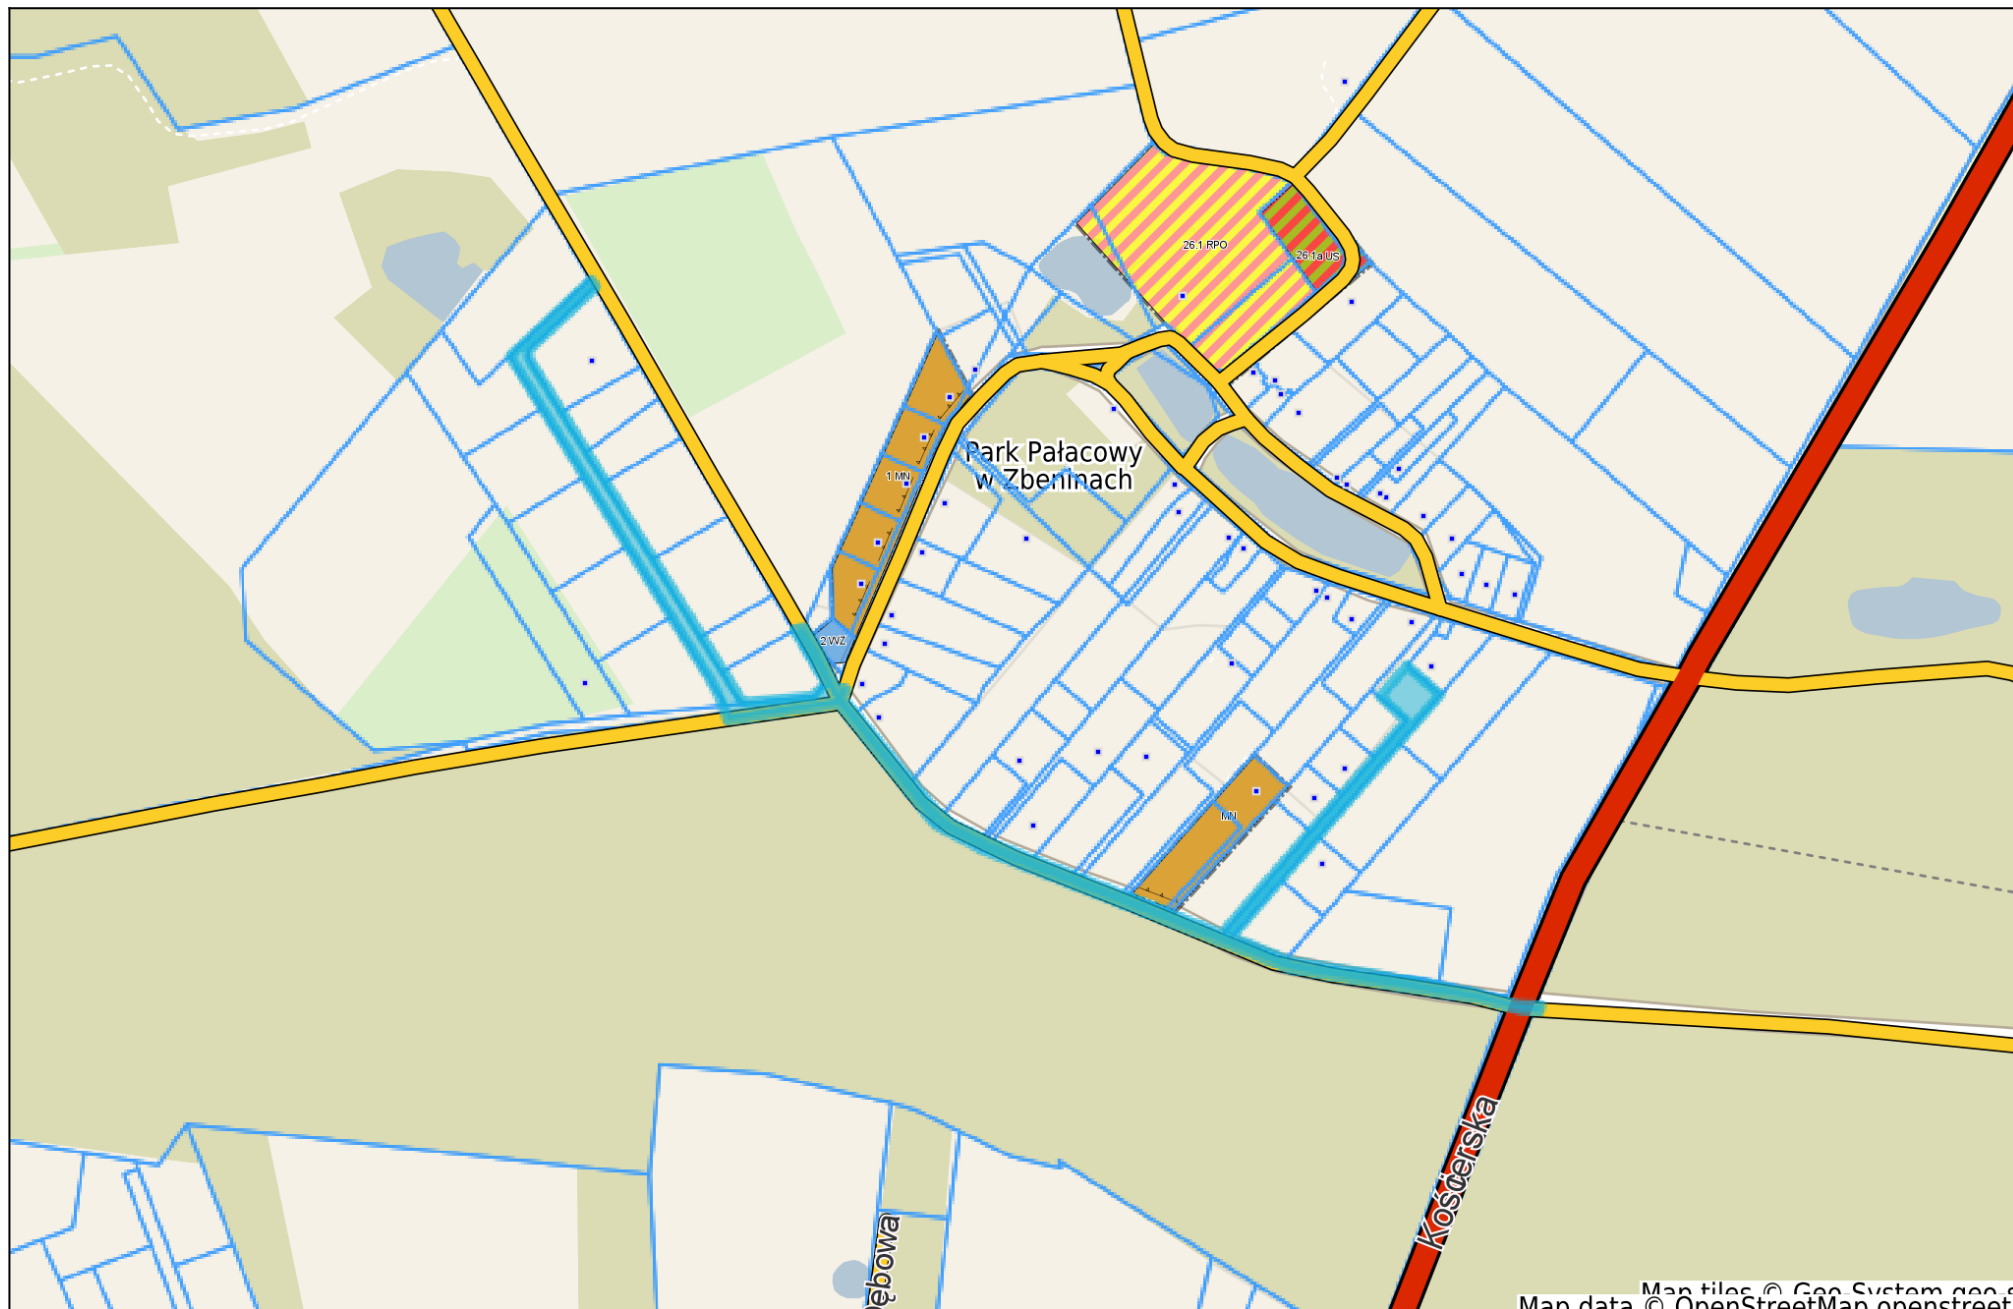

# Chojnice - System Informacji Przestrzennej -

skala 1 : 5000

Map tiles © Geo System geo.s  
Map data © OpenStreetMap contributors