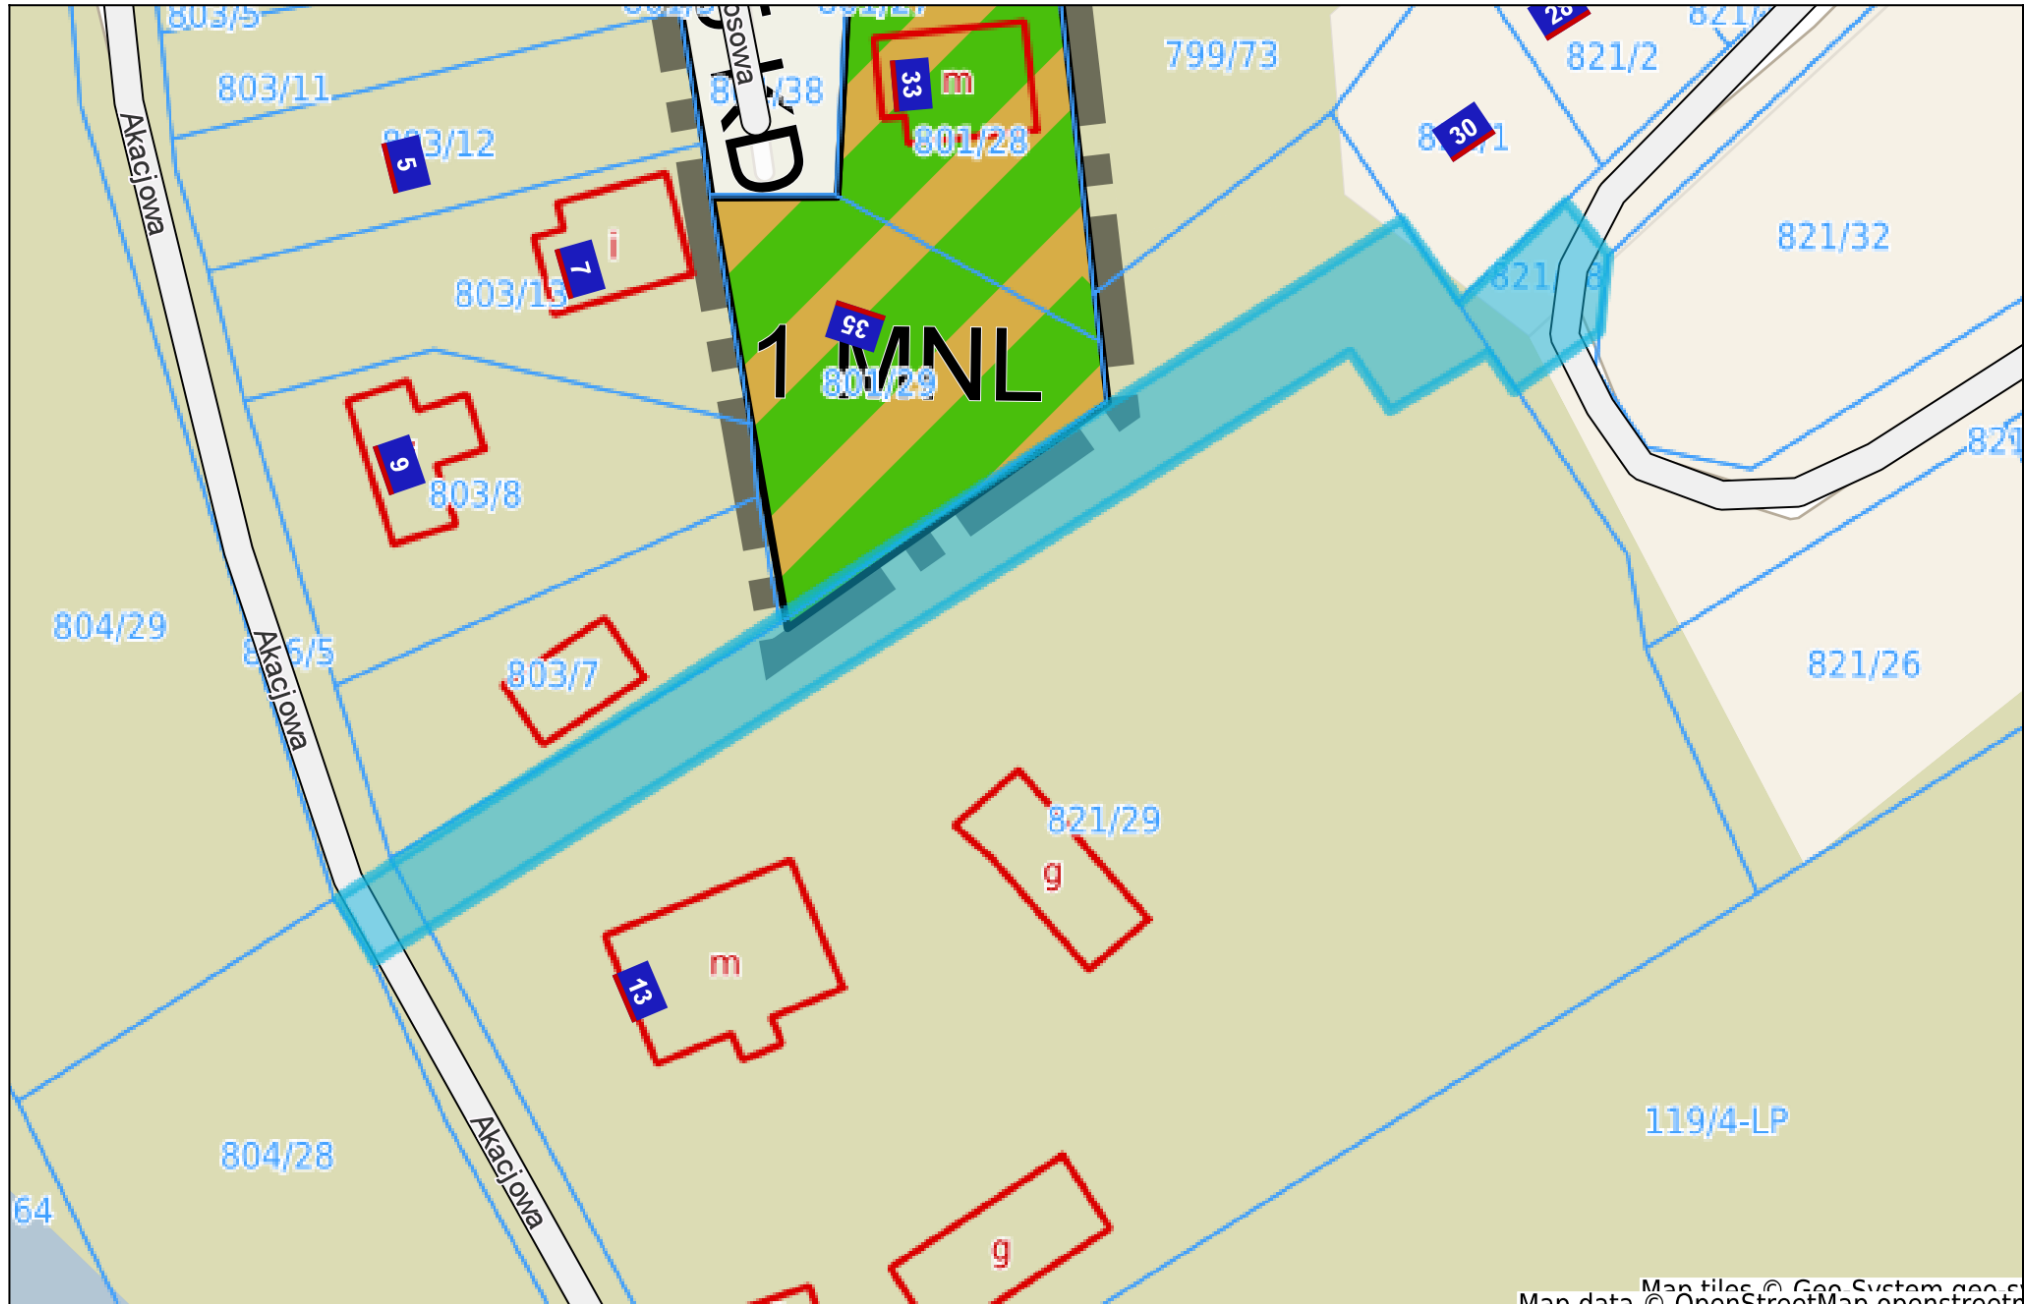

Chojnice - System Informacji Przestrzennej -

skala 1 : 500

Map tiles © Geo System geo.s
Map data © OpenStreetMap openstreetm