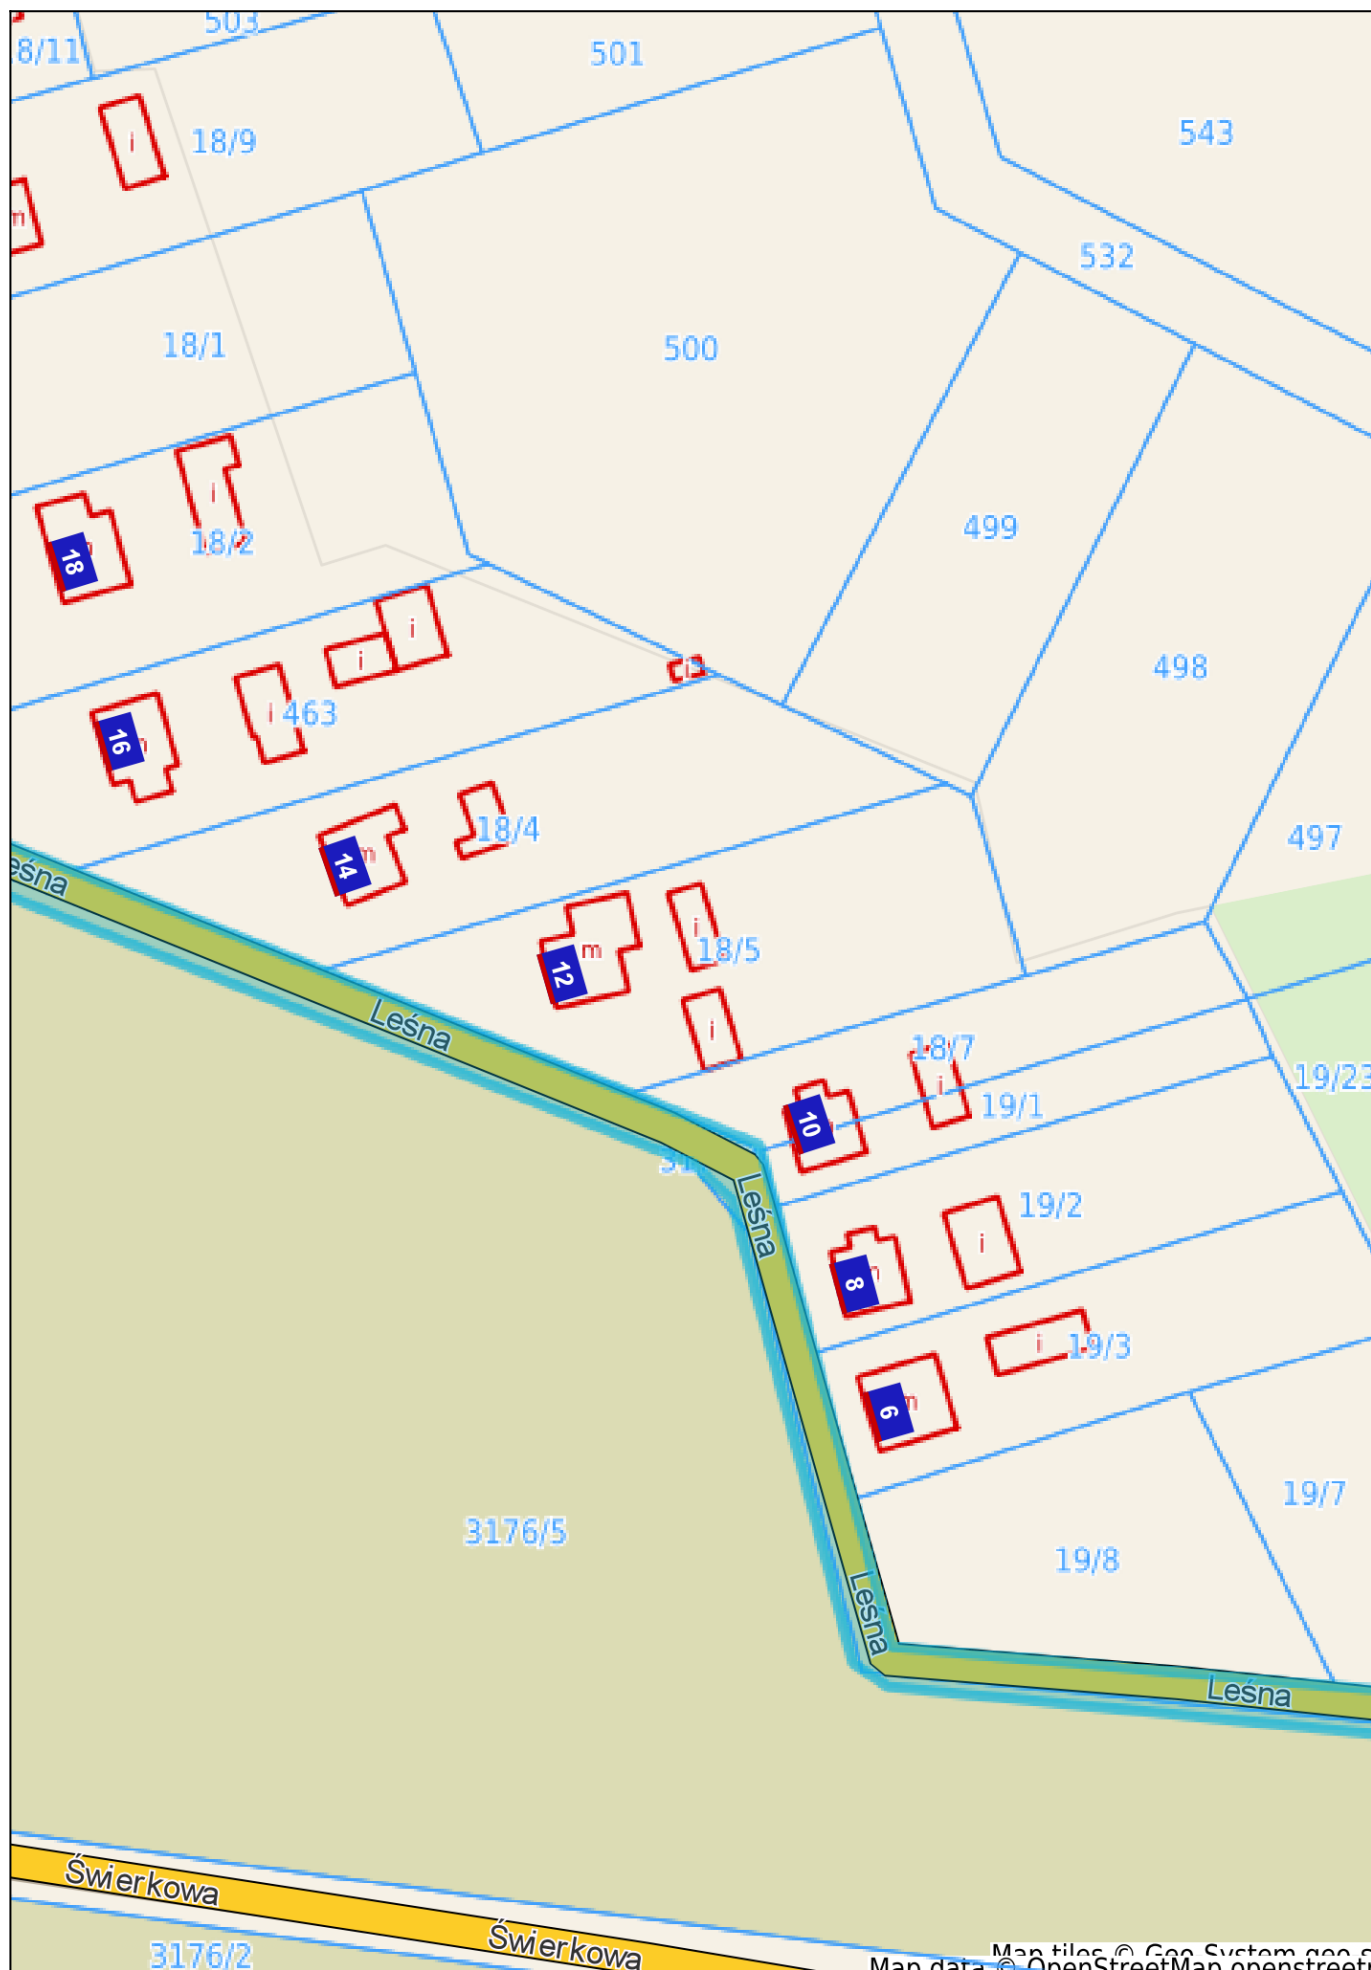

# Chojnice - System Informacji Przestrzennej -

skala 1 : 1000

Map data © OpenStreetMap contributors