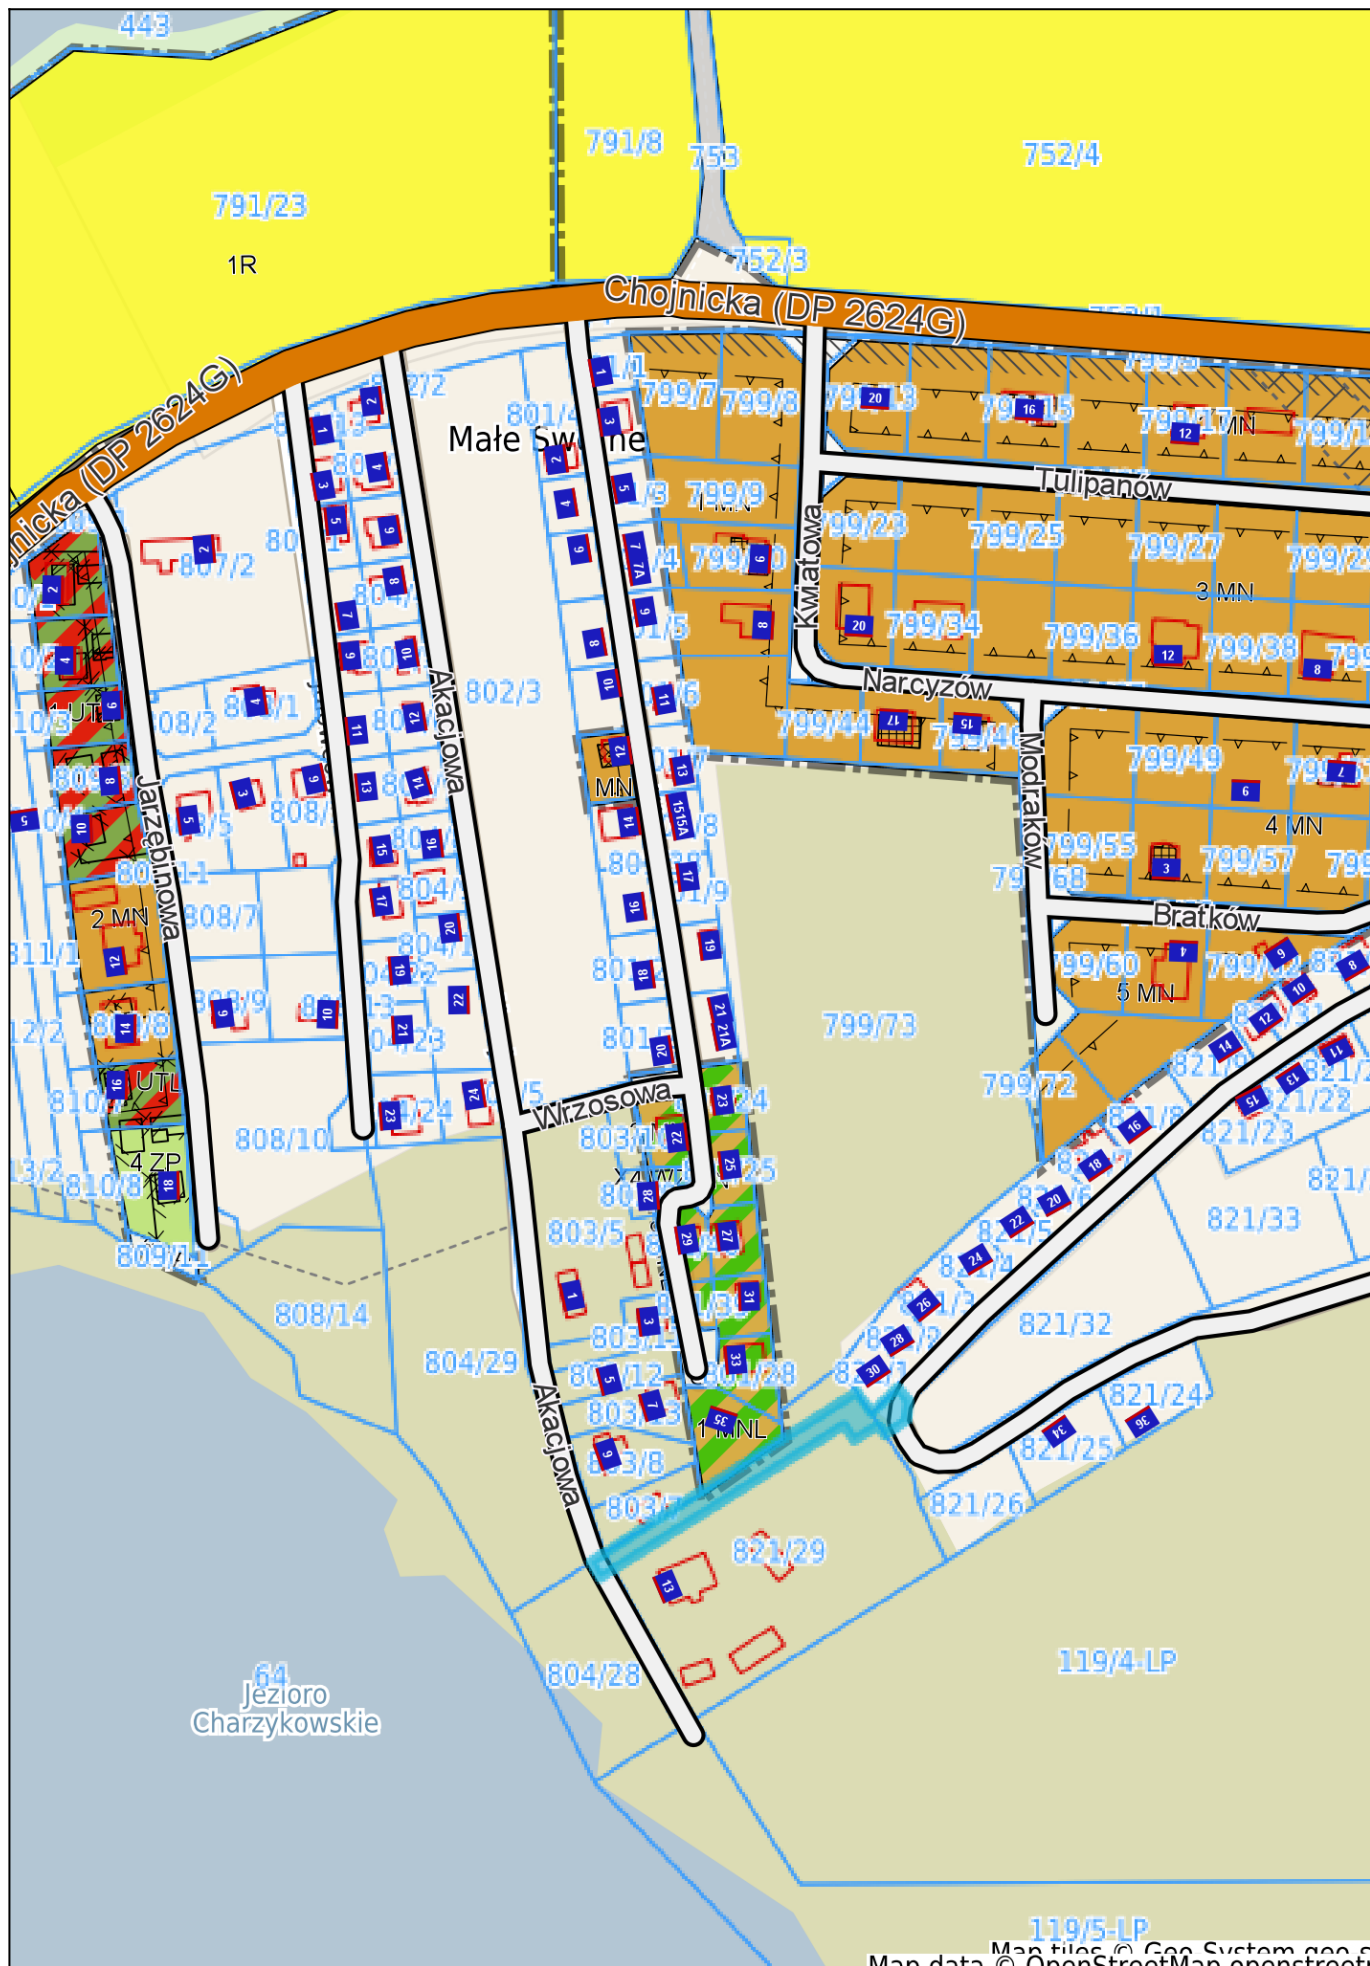

Chojnice - System Informacji Przestrzennej -

skala 1 : 2000

119/5-LP
Map data © OpenStreetMap contributors